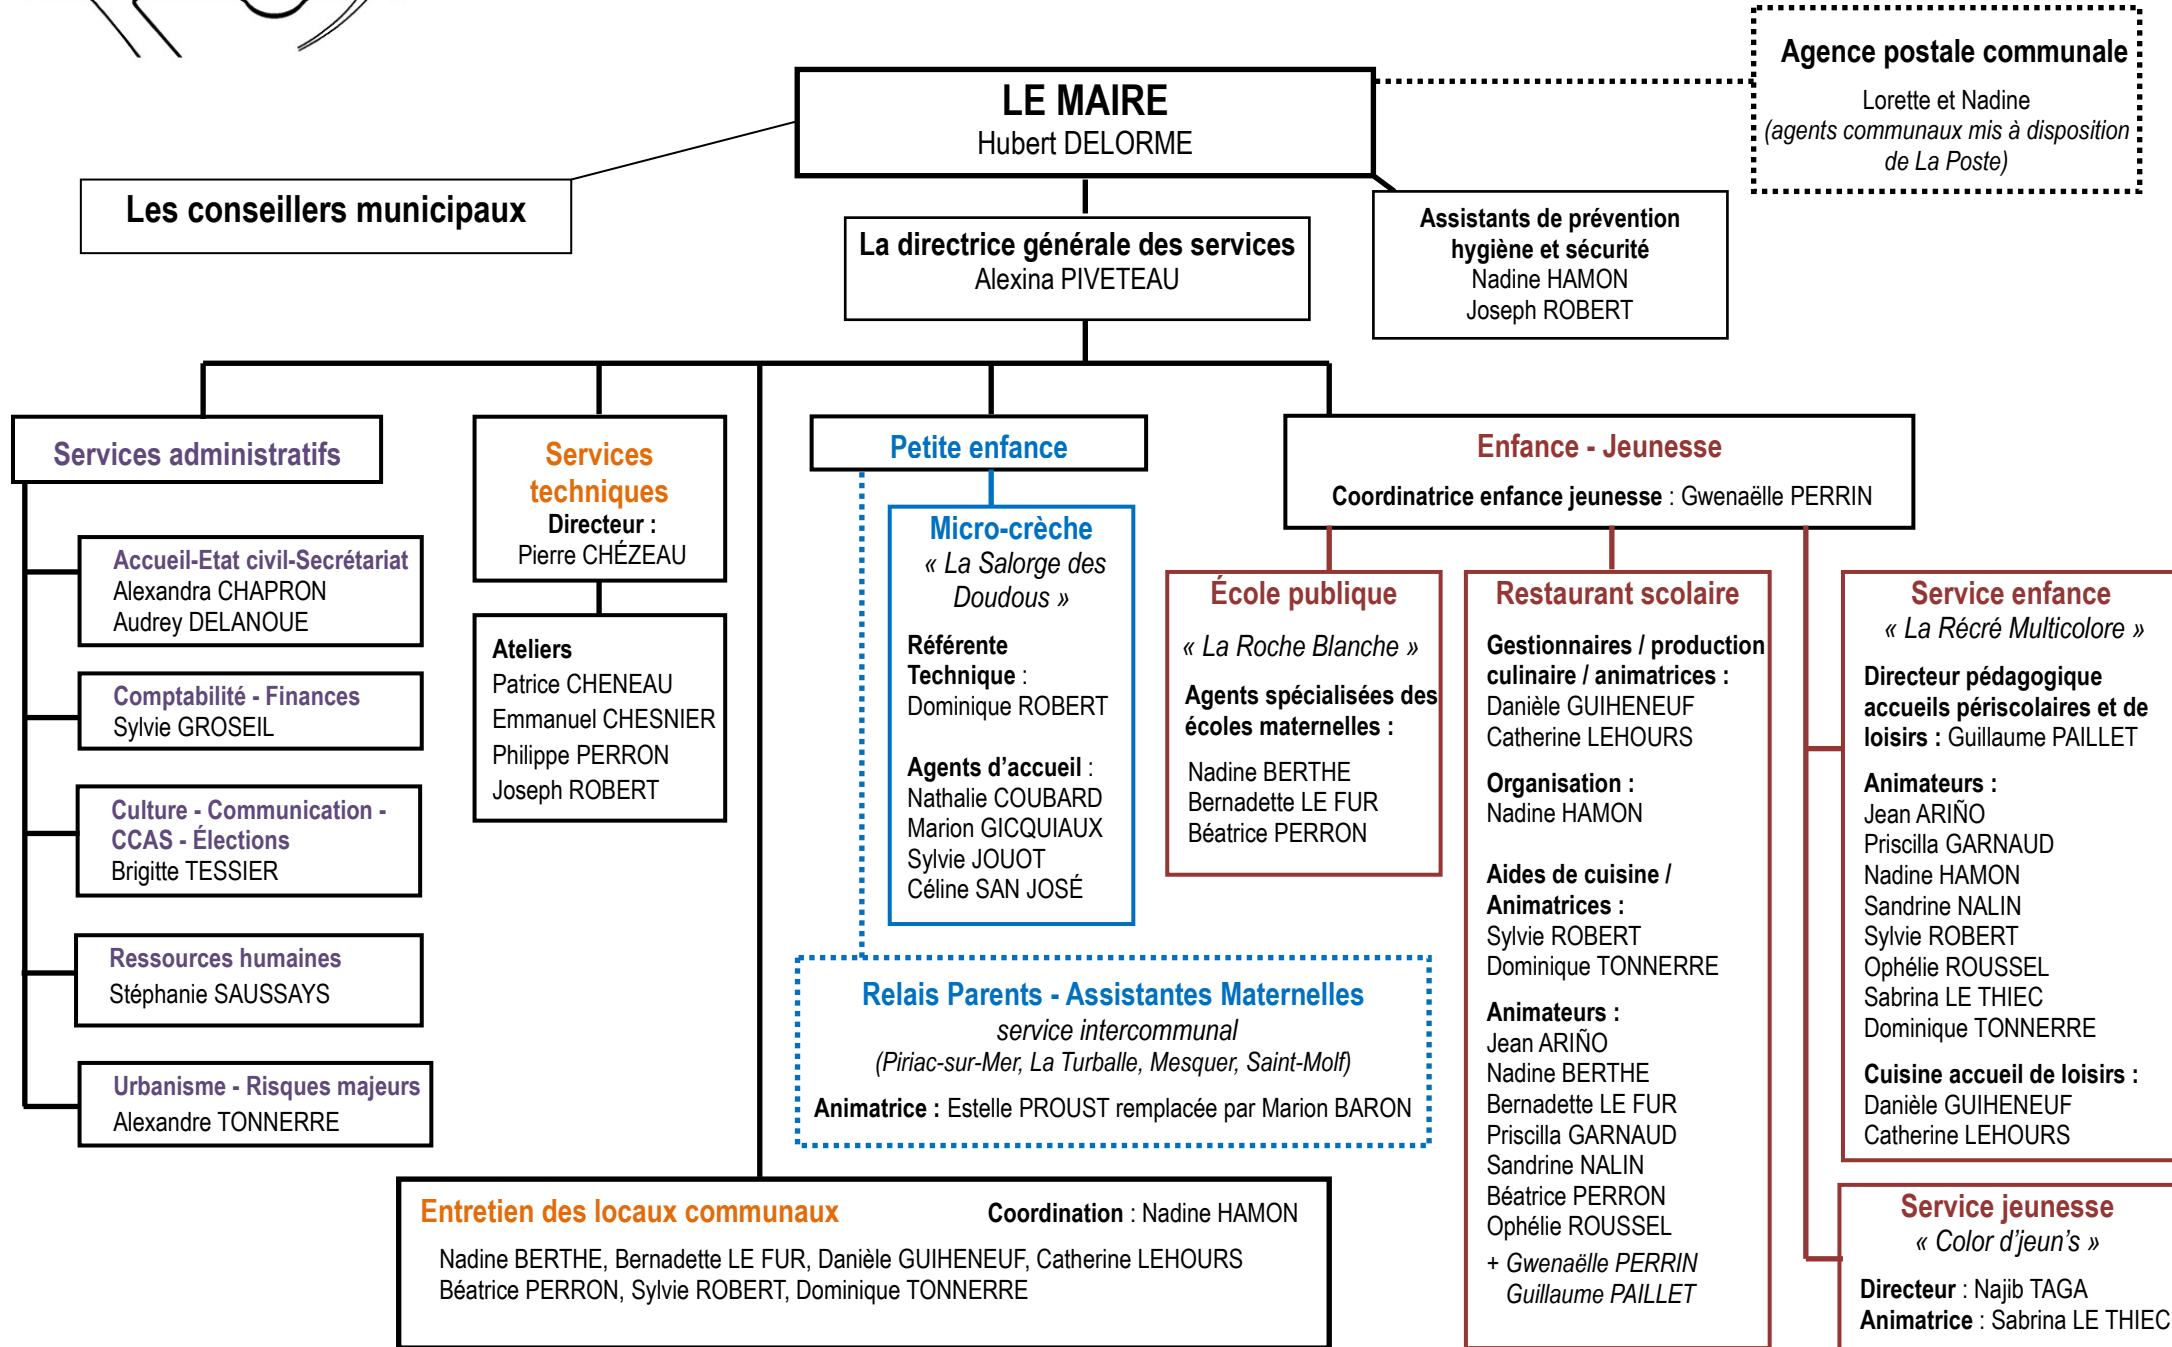

Organigramme des services de la Mairie de Saint-Molf

Version à jour du 12/01/2018

Les conseillers municipaux

LE MAIRE

Hubert DELORME

La directrice générale des services

Alexina PIVETEAU

Assistants de prévention

hygiène et sécurité

Nadine HAMON

Joseph ROBERT

Agence postale communale

Lorette et Nadine

(agents communaux mis à disposition
de La Poste)

Services administratifs

Accueil-Etat civil-Secrétariat

Philippe PERRON

Joseph ROBERT

Petite enfance

Micro-crèche

« La Salorge des
Doudous »

Référente

Technique :

Dominique ROBERT