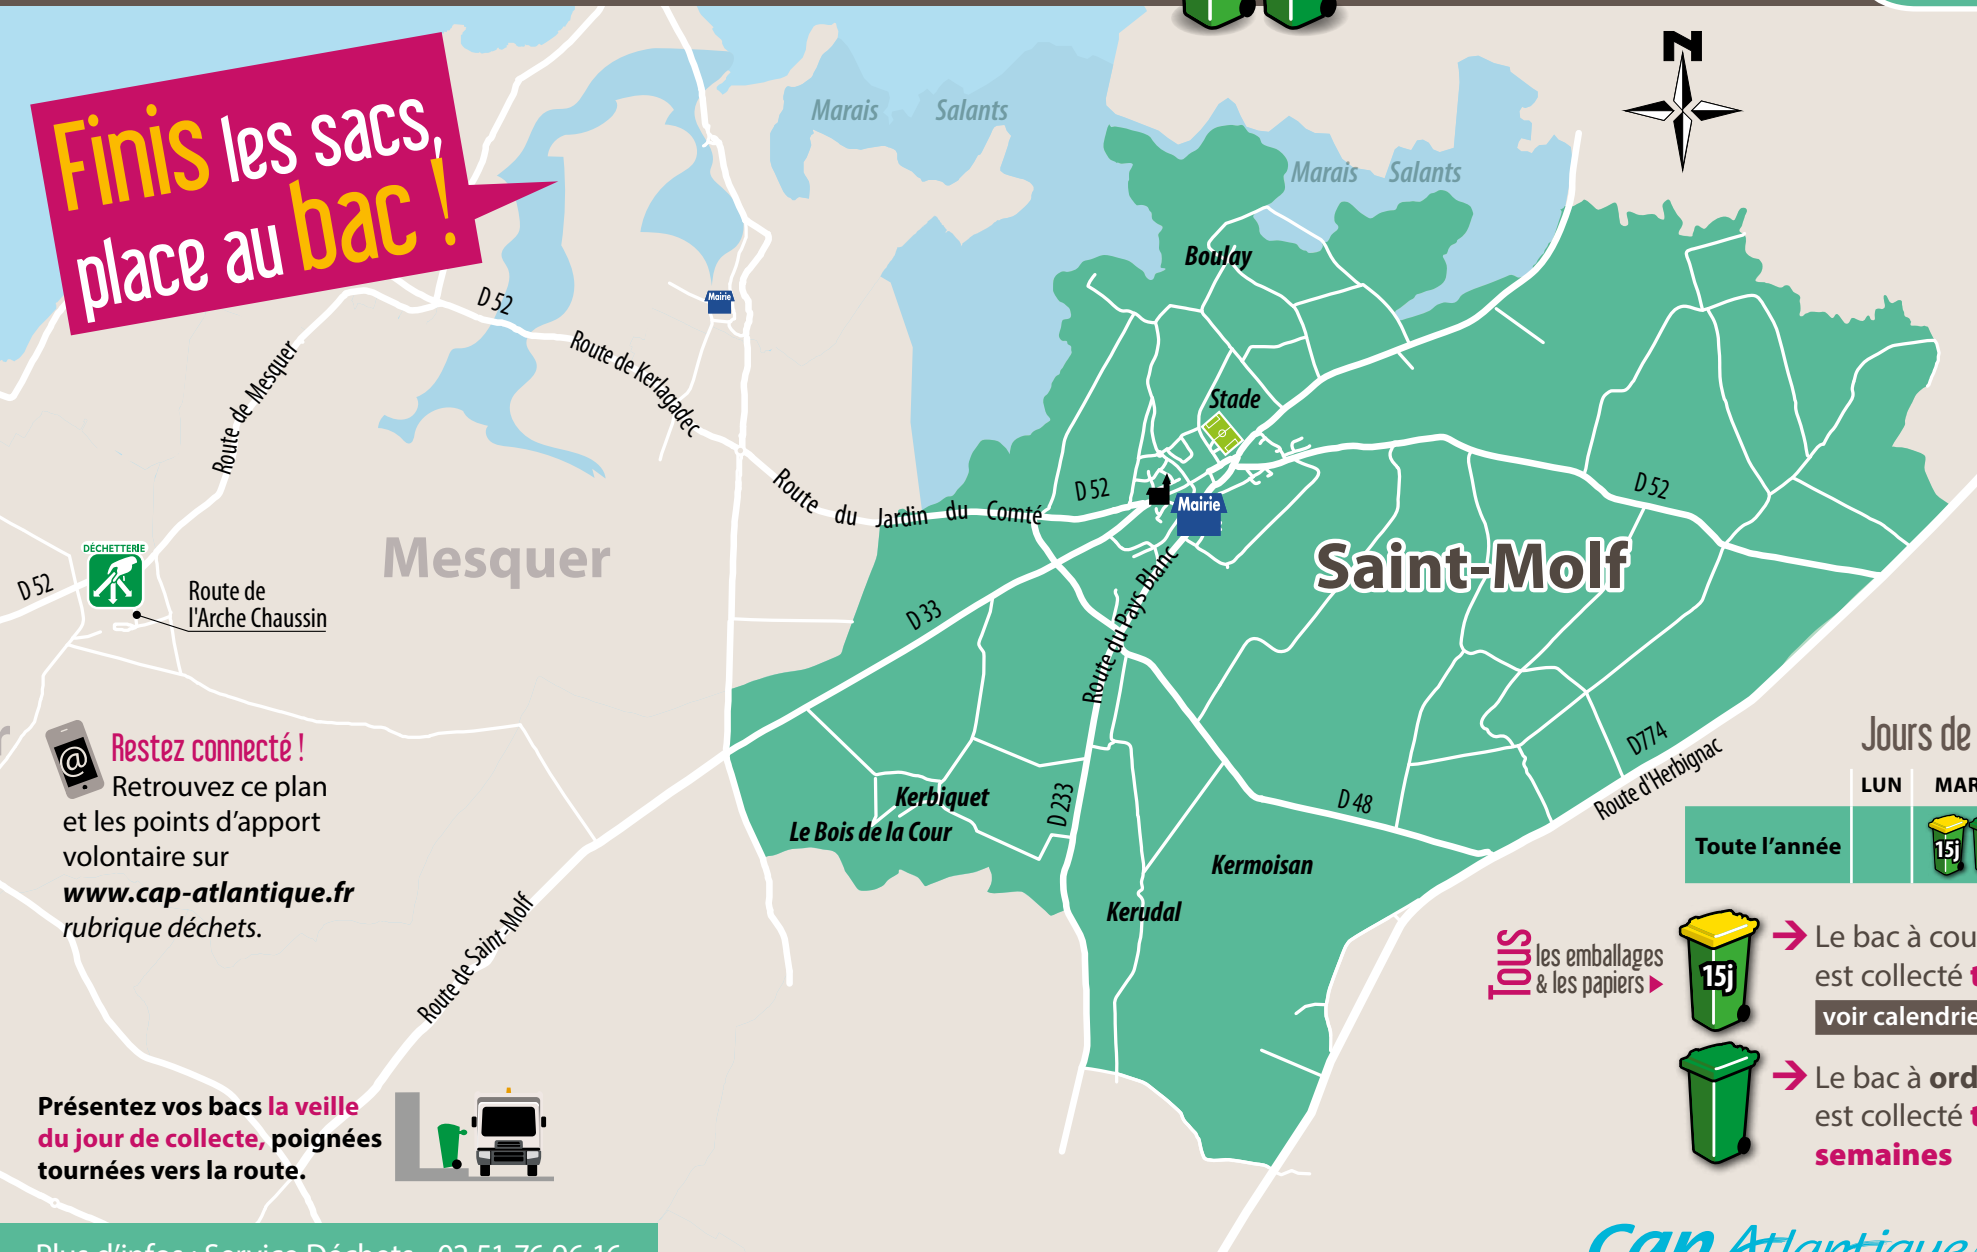

Secteurs et jours de collecte des déchets

Saint-Molf

**Finis les sacs,
place au bac !**

Restez connecté !
Retrouvez ce plan et les points d'apport volontaire sur www.cap-atlantique.fr rubrique déchets.

Présentez vos bacs **la veille du jour de collecte**, poignées tournées vers la route.

Jours de collecte des bacs

	LUN	MARDI	MER	JEU	VEN
Toute l'année		 			

Tous les emballages & les papiers

→ Le bac à couvercle **jaune** est collecté **tous les 15 jours**
voir calendrier au verso

→ Le bac à **ordures ménagères** est collecté **toutes les semaines**

Plus d'infos : Service Déchets - 02 51 76 96 16

Assérac • Batz-sur-Mer • Camoël • Férel • Guérande • Herbignac • La Baule-Escoubac • La Turballe • Le Croisic • Le Pouliguen • Mesquer • Pénestin • Piriac-sur-Mer • Saint-Lyphard • Saint-Molf

Assérac • Batz-sur-Mer • Camoël • Férel • Guérande • Herbignac • La Baule-Escoubac • La Turballe • Le Croisic • Le Pouliguen • Mesquer • Pénestin • Piriac-sur-Mer • Saint-Lyphard • Saint-Molf

Cap Atlantique L'agglo