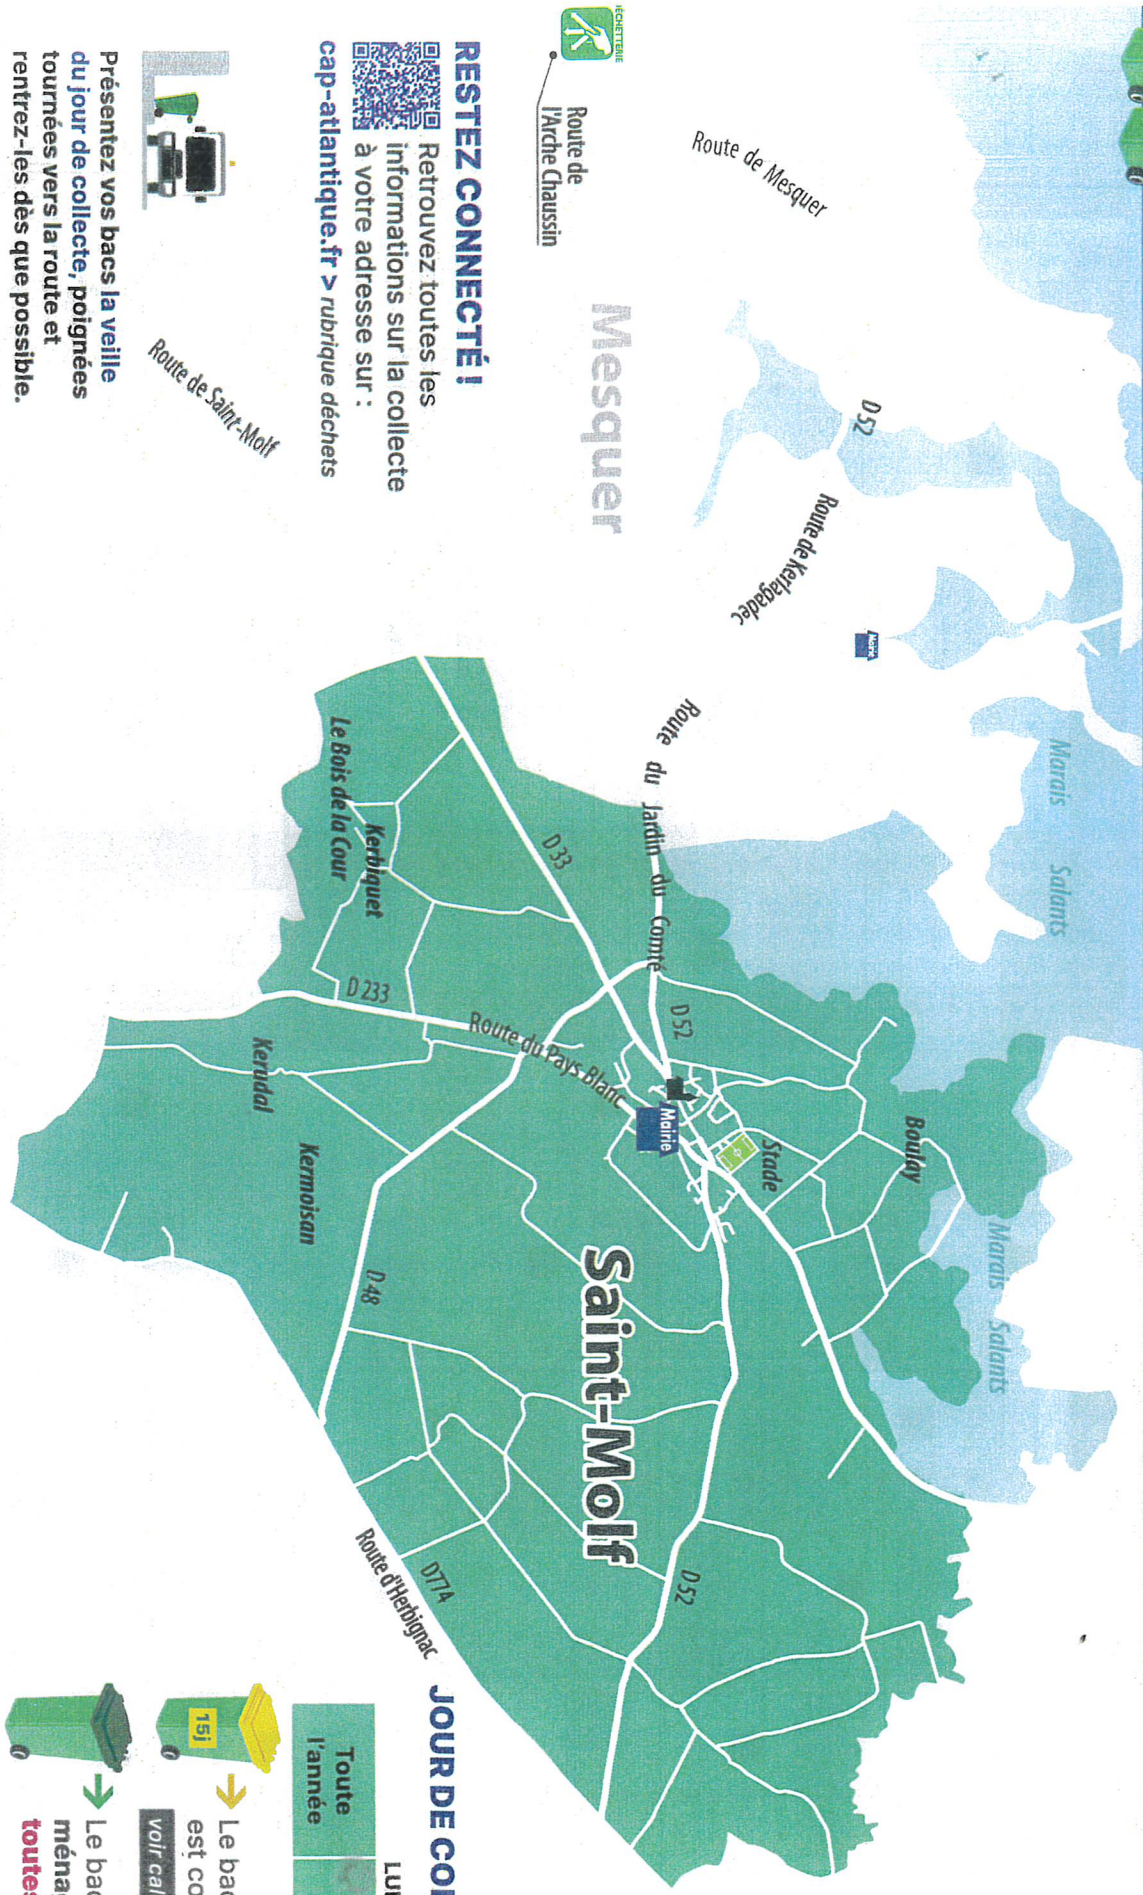

Janvier 2027	
1 V	1 M
2 S	2 M
3 D	3 J
4 L	4 V
5 M	5 S
6 M	6 D
7 J	7 L
8 V	8 M
9 S	9 M
10 D	10 J
11 L	11 V
12 M	12 S
13 M	13 D
14 J	14 L
15 V	15 M
16 S	16 M
17 D	17 J
18 L	18 V
19 M	19 S
20 M	20 D
21 J	21 L
22 V	22 M
23 S	23 M
24 D	24 J
25 L	25 V
26 M	26 S
27 M	27 D
28 J	28 L
29 V	29 M
30 S	30 M
31 D	31 J

Secteurs et jours de collecte

S

Route de l'Arche Chaussin

RESTEZ CONNECTÉ !

Retrouvez toutes les informations sur la collecte à votre adresse sur : cap-atlantique.fr > rubrique déchets

Route de Saint-Molf

Présentez vos bacs la veille du jour de collecte, poignées tournées vers la route et rentrez-les dès que possible.